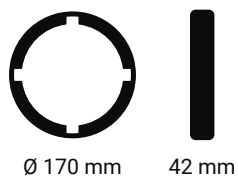

# Frame incasso 3CCT

Rotondo

Corpo ► PC

BIANCO

Frame incasso per mini pannelli rotondi 3CCT 18W.